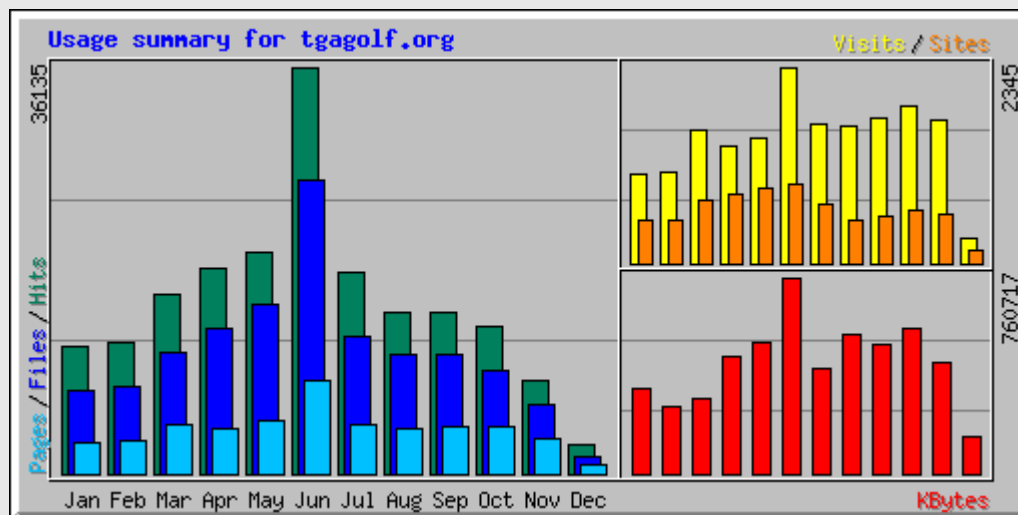

# Usage Statistics for tgageolf.org

Summary Period: Last 12 Months  
Generated 07-Dec-2008 01:18 EST

## Summary by Month

Month	Daily Avg				Monthly Totals					
	Hits	Files	Pages	Visits	Sites	KBytes	Visits	Pages	Files	Hits
<a href="#">Dec 2008</a>	359	215	109	42	162	141396	295	766	1507	2513
<a href="#">Nov 2008</a>	276	203	106	57	588	430032	1710	3198	6100	8305
<a href="#">Oct 2008</a>	420	293	132	60	644	559770	1876	4117	9089	13044
<a href="#">Sep 2008</a>	480	350	141	57	555	498266	1733	4252	10524	14416
<a href="#">Aug 2008</a>	464	339	128	53	507	537337	1644	3972	10532	14399
<a href="#">Jul 2008</a>	577	395	138	53	708	410267	1660	4293	12263	17904
<a href="#">Jun 2008</a>	1204	871	276	78	939	760717	2345	8293	26148	36135
<a href="#">May 2008</a>	633	486	149	48	895	505629	1506	4637	15084	19646
<a href="#">Apr 2008</a>	606	428	135	46	815	453658	1388	4057	12853	18191
<a href="#">Mar 2008</a>	512	345	138	51	761	288970	1590	4290	10713	15887
<a href="#">Feb 2008</a>	404	265	99	37	513	263909	1084	2874	7696	11718
<a href="#">Jan 2008</a>	377	246	89	35	517	330851	1057	2672	7391	11325
<b>Totals</b>						<b>5180802</b>	<b>17888</b>	<b>47421</b>	<b>129900</b>	<b>183483</b>