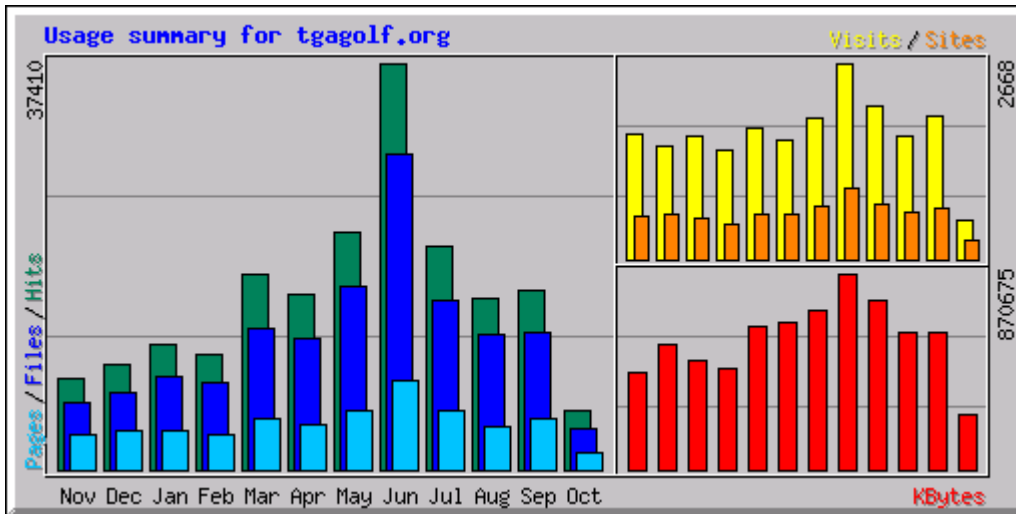

Usage Statistics for tggolf.org

Summary Period: Last 12 Months
Generated 08-Oct-2009 01:01 EDT

Summary by Month

Month	Daily Avg				Monthly Totals					
	Hits	Files	Pages	Visits	Sites	KBytes	Visits	Pages	Files	Hits
Oct 2009	688	482	186	66	270	241494	528	1490	3863	5506
Sep 2009	550	423	155	64	701	611998	1938	4656	12708	16500
Aug 2009	507	402	126	53	647	604733	1669	3911	12481	15738
Jul 2009	661	502	176	66	761	747708	2074	5462	15586	20501
Jun 2009	1247	967	270	88	974	870675	2668	8112	29027	37410
May 2009	707	543	173	62	729	702098	1922	5393	16862	21920
Apr 2009	536	402	140	54	605	652859	1620	4203	12082	16086
Mar 2009	577	418	153	57	603	634535	1780	4753	12968	17891
Feb 2009	380	288	113	53	490	451482	1490	3170	8091	10661
Jan 2009	370	276	114	53	569	485238	1666	3557	8583	11482
Dec 2008	311	227	113	49	606	555736	1540	3513	7059	9650
Nov 2008	276	203	106	57	588	430032	1710	3198	6100	8305
Totals						6988588	20605	51418	145410	191650